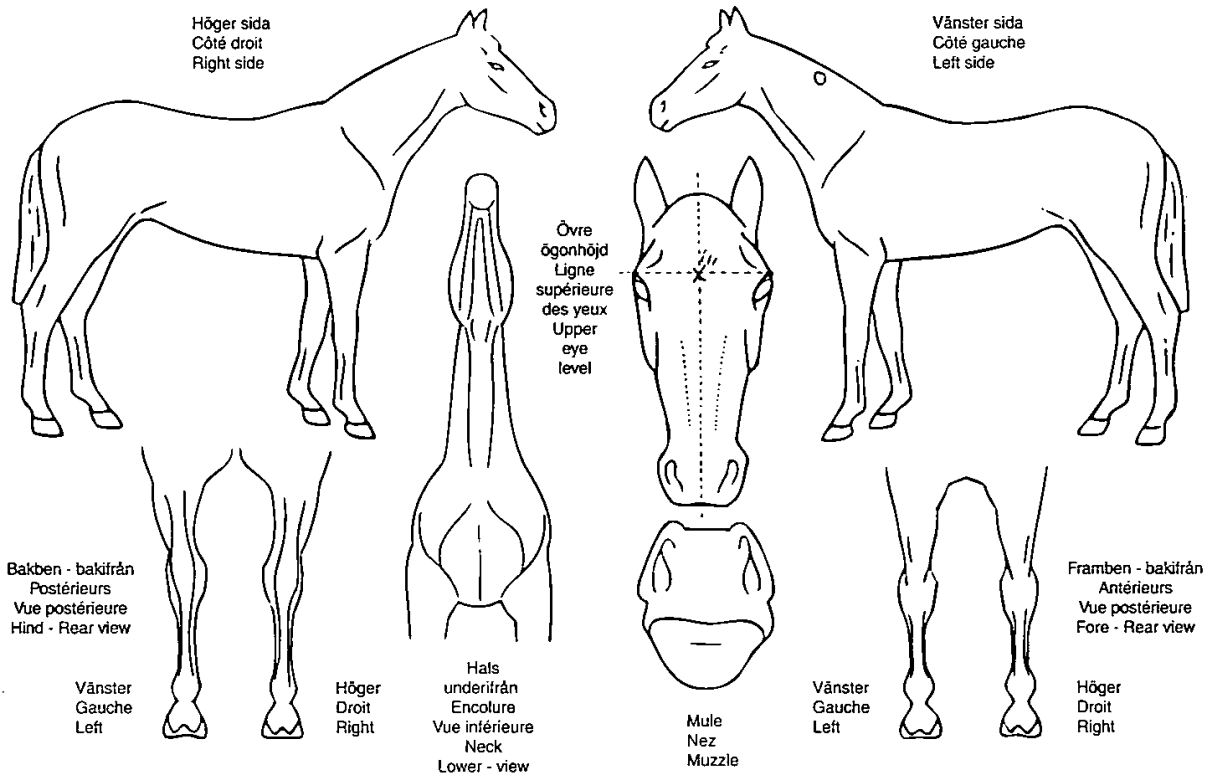

Konturdiagram Signalement graphique Outline diagram

Bakben - bakifrån
Postérieurs
Vue postérieure
Hind - Rear view

Vänster
Gauche
Left

Höger
Droit
Right

Hals
underifrån
Encolure
Vue inférieure
Neck
Lower - view

Övre
ögonhöjd
Ligne
supérieure
des yeux
Upper
eye
level

Mule
Nez
Muzzle

Vänster
Gauche
Left

Framben - bakifrån
Antérieurs
Vue postérieure
Fore - Rear view

Höger
Droit
Right

Vänster sida
Côte gauche
Left side